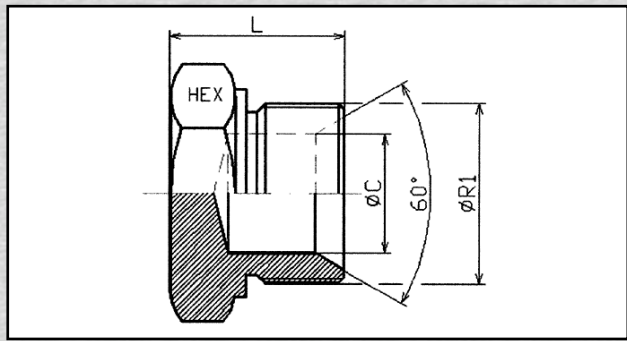

Verschlußschraube BSP

Hexagonal Head Plug BSP Male

60° Cone

Schlauch Hose DN	Gewinde Thread R1	Maßzahlen Dimensions			Artikel Article	Bestell-Nummer Order-No.	Preis Price €
		L	C	HEX			
04	1/8"	15	4	14	Z107002	1.8 VS	*)
06	1/4"	19	5	17	Z107004	1.4 VS	*)
10	3/8"	21,5	8	22	Z107006	3.8 VS	*)
12	1/2"	25,5	11	27	Z107008	1.2 VS	*)
20	3/4"	26,5	16	32	Z107012	3.4 VS	*)
25	1"	32	22	41	Z107016	1.1 VS	*)
32	1 1/4"	34	28	50	Z107020	5.4 VS	*)
40	1 1/2"	37	33	55	Z107024	3.2 VS	*)
50	2"	43,5	46	65	Z107032	4.2 VS	*)