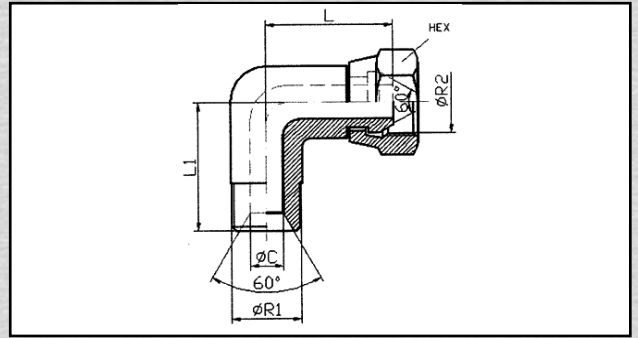

Winkel Adapter AGR-DKR 90°

BSP männlich – BSP weiblich

Adaptor BSP 90°

Swivel Female Cone 60°

Schlauch Hose DN	Gewinde Thread R1	Gewinde Thread R2	Maßzahlen Dimensions				Artikel Article	Bestell-Nummer Order-No.	Preis Price €
			L	L1	C	HEX			
06	1/4"	1/4"	24	24	5	19	Z119304	1.4 AGR - 1.4 DKR 90°	*)
10	3/8"	3/8"	28	28	8	22	Z119306	3.8 AGR - 3.8 DKR 90°	*)
12	1/2"	1/2"	30	30	11	27	Z119308	1.2 AGR - 1.2 DKR 90°	*)
20	3/4"	3/4"	39	39	16	32	Z119312	3.4 AGR - 3.4 DKR 90°	*)
25	1"	1"	46	46	22	41	Z119316	1.1 AGR - 1.1 DKR 90°	*)
32	1 1/4"	1 1/4"	53	53	28	50	Z119320	5.4 AGR - 5.4 DKR 90°	*)

Winkel Adapter IG-IG 90°

Hochdruck weiblich

Female Elbow BSP 90°

Schlauch Hose DN	Gewinde Thread R1	Maßzahlen Dimensions		Artikel Article	Bestell-Nummer Order-No.	Preis Price €
		L	L1			
04	1/8"	25	25	Z119602	1.8 IG - 1.8 IG 90°	*)
06	1/4"	30	30	Z119604	1.4 IG - 1.4 IG 90°	*)
10	3/8"	34	34	Z119606	3.8 IG - 3.8 IG 90°	*)
12	1/2"	43	43	Z119608	1.2 IG - 1.2 IG 90°	*)
20	3/4"	43	43	Z119612	3.4 IG - 3.4 IG 90°	*)
25	1"	50	50	Z119616	1.1 IG - 1.1 IG 90°	*)