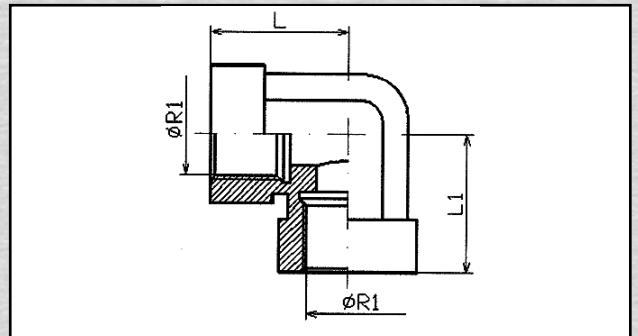

Winkel Adapter AGR-DKR 90°

BSP männlich – BSP weiblich

Adaptor BSP 90°

Swivel Female Cone 60°

Schlauch Hose DN	Gewinde Thread R1	Gewinde Thread R2	Maßzahlen Dimensions				Artikel Article	Bestell-Nummer Order-No.	Preis Price €
			L	L1	C	HEX			
06	1/4"	1/4"	24	24	5	19	Z119304	1.4 AGR - 1.4 DKR 90°	*)
10	3/8"	3/8"	28	28	8	22	Z119306	3.8 AGR - 3.8 DKR 90°	*)
12	1/2"	1/2"	30	30	11	27	Z119308	1.2 AGR - 1.2 DKR 90°	*)
20	3/4"	3/4"	39	39	16	32	Z119312	3.4 AGR - 3.4 DKR 90°	*)
25	1"	1"	46	46	22	41	Z119316	1.1 AGR - 1.1 DKR 90°	*)
32	1 1/4"	1 1/4"	53	53	28	50	Z119320	5.4 AGR - 5.4 DKR 90°	*)

Winkel Adapter IG-IG 90°

Hochdruck weiblich

Female Elbow BSP 90°

Schlauch Hose DN	Gewinde Thread R1	Maßzahlen Dimensions		Artikel Article	Bestell-Nummer Order-No.	Preis Price €
		L	L1			
04	1/8"	25	25	Z119602	1.8 IG - 1.8 IG 90°	*)
06	1/4"	30	30	Z119604	1.4 IG - 1.4 IG 90°	*)
10	3/8"	34	34	Z119606	3.8 IG - 3.8 IG 90°	*)
12	1/2"	43	43	Z119608	1.2 IG - 1.2 IG 90°	*)
20	3/4"	43	43	Z119612	3.4 IG - 3.4 IG 90°	*)
25	1"	50	50	Z119616	1.1 IG - 1.1 IG 90°	*)