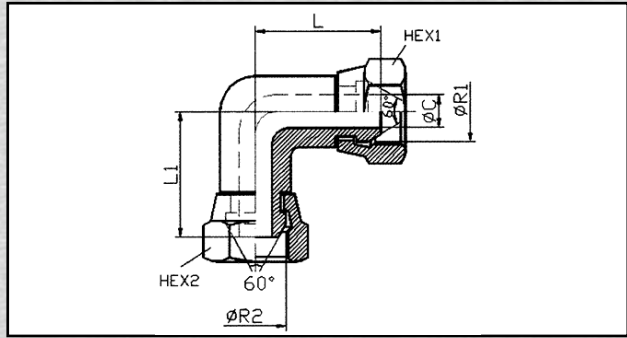

## Winkel Adapter DKR-DKR 90°

BSP weiblich – BSP männlich

### Forging Swivel Female BSP 90°

Elbow

Schlauch Hose DN	Gewinde Thread R1	Gewinde Thread R2	Maßzahlen Dimensions					Artikel Article	Bestell-Nummer Order-No.	Preis Price €
			L	L1	C	HEX 1	HEX 2			
06	1/4"	1/4"	20	20	5	19	19	Z119804	1.4 DKR - 1.4 DKR 90°	*)
10	3/8"	3/8"	24	24	8	22	22	Z119806	3.8 DKR - 3.8 DKR 90°	*)
12	1/2"	1/2"	30	30	11	27	27	Z119808	1.2 DKR - 1.2 DKR 90°	*)
20	3/4"	3/4"	36	36	16	32	32	Z119812	3.4 DKR - 3.4 DKR 90°	*)
25	1"	1"	44	44	22	41	41	Z119816	1.1 DKR - 1.1 DKR 90°	*)
32	1 1/4"	1 1/4"	50	50	28	50	50	Z119820	5.4 DKR - 5.4 DKR 90°	*)