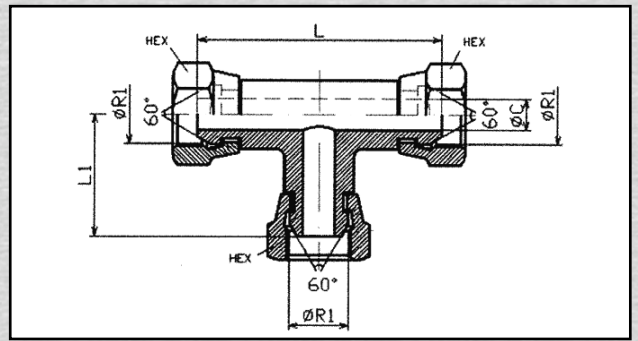

## T-Stück DKR

### Forging BSP Swivel Female

60° Cone "T"

| Schlauch<br>Hose<br>DN | Gewinde<br>Thread<br>R1 | Maßzahlen<br>Dimensions |      |    |     | Artikel<br>Article | Bestell-Nummer<br>Order-No. | Preis<br>Price<br>€ |
|------------------------|-------------------------|-------------------------|------|----|-----|--------------------|-----------------------------|---------------------|
|                        |                         | L                       | L1   | C  | HEX |                    |                             |                     |
| 06                     | 1/4"                    | 45                      | 27,5 | 5  | 19  | Z122804            | T-1.4 DKR                   | *)                  |
| 10                     | 3/8"                    | 55,5                    | 30,5 | 8  | 22  | Z122806            | T-3.8 DKR                   | *)                  |
| 12                     | 1/2"                    | 62                      | 34   | 11 | 27  | Z122808            | T-1.2 DKR                   | *)                  |
| 20                     | 3/4"                    | 76                      | 43,5 | 16 | 32  | Z122812            | T-3.4 DKR                   | *)                  |
| 25                     | 1"                      | 91                      | 52   | 22 | 41  | Z122816            | T-1.1 DKR                   | *)                  |
| 32                     | 1 1/4"                  | -                       | -    | -  | -   | Z122820            | T-5.4 DKR                   | *)                  |