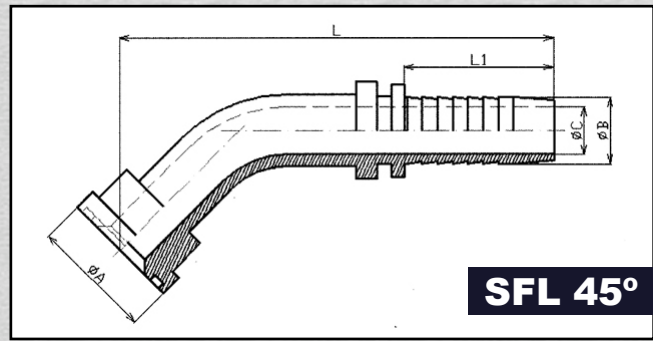

**SFL 90°**

**SFL 45°**

Schlauch Hose		Flanschbund Flange DN	L	Maßzahlen Dimensions			Artikel Article	Bestell-Nummer Order-No. SFL 90°	Preis Price €
DN	inch			L1	A	C			
12	1/2"	1/2"	69	29,5	30	9,5	841830808	SFL 30.2 - DN 12	*)
16	5/8"	3/4"	97	34	38	12,5	841831210	SFL 38.1 - DN 16	*)
20	3/4"	3/4"	102	39	38	15	841831212	SFL 38.1 - DN 20	*)
25	1"	1"	115	47	44,5	19	841831616	SFL 44.5 - DN 25	*)
32	1 1/4"	1 1/4"	146	54,5	51	26	841832020	SFL 50.8 - DN 32	*)
40	1 1/2"	1 1/2"	171	58	60	32	841832424	SFL 60.3 - DN 40	*)
50	2"	2"	200	72	71,5	44	841833232	SFL 71.4 - DN 50	*)

Schlauch Hose		Flanschbund Flange DN	L	Maßzahlen Dimensions			Artikel Article	Bestell-Nummer Order-No. SFL 45°	Preis Price €
DN	inch			L1	A	C			
12	1/2"	1/2"	89	29,5	30	9,5	841840808	SFL 30.2 - DN 12	*)
16	5/8"	3/4"	120	34	38	12,5	841841210	SFL 38.1 - DN 16	*)
20	3/4"	3/4"	128	39	38	15	841841212	SFL 38.1 - DN 20	*)
25	1"	1"	160	47	44,5	19	841841616	SFL 44.5 - DN 25	*)
32	1 1/4"	1 1/4"	196	54,5	51	26	841842020	SFL 50.8 - DN 32	*)
40	1 1/2"	1 1/2"	234	58	60	32	841842424	SFL 60.3 - DN 40	*)
50	2"	2"	290	72	71,5	44	841843232	SFL 71.4 - DN 50	*)