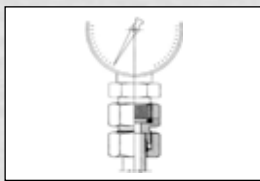

## MAV

**Manometer-  
verschraubung**  
Manometer couplings

Bestell-Nummer Order-No.	Stutzen Body € Stück / Piece	Komplett Complete € Stück / Piece
MAV 4 LL R 1/4"	*)	*)
MAV 6 L R 1/4"	*)	*)
MAV 8 L R 1/4"	*)	*)
MAV 10 L R 1/4"	*)	*)
MAV 12 L R 1/4"	*)	*)
MAV 12 L R 1/2"	*)	*)
MAV 6 S R 1/2"	*)	*)
MAV 8 S R 1/2"	*)	*)
MAV 10 S R 1/2"	*)	*)
MAV 12 S R 1/2"	*)	*)
MAV 14 S R 1/2"	*)	*)
MAV 6 L NPT 1/4"	*)	*)
MAV 8 L NPT 1/4"	*)	*)
MAV 10 L NPT 1/4"	*)	*)
MAV 12 L NPT 1/4"	*)	*)
MAV 12 L NPT 1/2"	*)	*)
MAV 6 S NPT 1/2"	*)	*)
MAV 8 S NPT 1/2"	*)	*)
MAV 10 S NPT 1/2"	*)	*)
MAV 12 S NPT 1/2"	*)	*)

## SV

**Schottverschraubung**  
Bulkhead straight couplings

Bestell-Nummer Order-No.	Stutzen Body € Stück / Piece	Komplett Complete € Stück / Piece
SV 6 L	*)	*)
SV 8 L	*)	*)
SV 10 L	*)	*)
SV 12 L	*)	*)
SV 15 L	*)	*)
SV 18 L	*)	*)
SV 22 L	*)	*)
SV 28 L	*)	*)
SV 35 L	*)	*)
SV 42 L	*)	*)
SV 6 S	*)	*)
SV 8 S	*)	*)
SV 10 S	*)	*)
SV 12 S	*)	*)
SV 14 S	*)	*)
SV 16 S	*)	*)
SV 20 S	*)	*)
SV 25 S	*)	*)
SV 30 S	*)	*)
SV 38 S	*)	*)