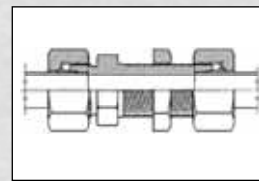

## MAV

**Manometer-  
verschraubung**  
Manometer couplings

Bestell-Nummer Order-No.	Stutzen Body € Stück / Piece	Komplett Complete € Stück / Piece
MAV 4 LL R 1/4"	*)	*)
MAV 6 L R 1/4"	*)	*)
MAV 8 L R 1/4"	*)	*)
MAV 10 L R 1/4"	*)	*)
MAV 12 L R 1/4"	*)	*)
MAV 12 L R 1/2"	*)	*)
MAV 6 S R 1/2"	*)	*)
MAV 8 S R 1/2"	*)	*)
MAV 10 S R 1/2"	*)	*)
MAV 12 S R 1/2"	*)	*)
MAV 14 S R 1/2"	*)	*)
MAV 6 L NPT 1/4"	*)	*)
MAV 8 L NPT 1/4"	*)	*)
MAV 10 L NPT 1/4"	*)	*)
MAV 12 L NPT 1/4"	*)	*)
MAV 12 L NPT 1/2"	*)	*)
MAV 6 S NPT 1/2"	*)	*)
MAV 8 S NPT 1/2"	*)	*)
MAV 10 S NPT 1/2"	*)	*)
MAV 12 S NPT 1/2"	*)	*)

## SV

**Schottverschraubung**  
Bulkhead straight couplings

Bestell-Nummer Order-No.	Stutzen Body € Stück / Piece	Komplett Complete € Stück / Piece
SV 6 L	*)	*)
SV 8 L	*)	*)
SV 10 L	*)	*)
SV 12 L	*)	*)
SV 15 L	*)	*)
SV 18 L	*)	*)
SV 22 L	*)	*)
SV 28 L	*)	*)
SV 35 L	*)	*)
SV 42 L	*)	*)
SV 6 S	*)	*)
SV 8 S	*)	*)
SV 10 S	*)	*)
SV 12 S	*)	*)
SV 14 S	*)	*)
SV 16 S	*)	*)
SV 20 S	*)	*)
SV 25 S	*)	*)
SV 30 S	*)	*)
SV 38 S	*)	*)