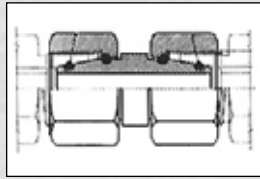

GKV

**Gerade
Kegelverschraubung**
Straight unions with taper

| Bestell-Nummer Order-No. | Komplett Complete € Stück / Piece |
|-----------------------------|---|
| GKV 6 L | *) |
| GKV 8 L | *) |
| GKV 10 L | *) |
| GKV 12 L | *) |
| GKV 15 L | *) |
| GKV 18 L | *) |
| GKV 22 L | *) |
| GKV 28 L | *) |
| GKV 35 L | *) |
| GKV 42 L | *) |
| GKV 6 S | *) |
| GKV 8 S | *) |
| GKV 10 S | *) |
| GKV 12 S | *) |
| GKV 14 S | *) |
| GKV 16 S | *) |
| GKV 20 S | *) |
| GKV 25 S | *) |
| GKV 30 S | *) |
| GKV 38 S | *) |

*) Bitte Preisliste anfordern!
*) Please, request price list!

GEKV WD R-Zoll

**Gerade Kegel-
Einschraub-Versch.**
*Male stud standpipe
with taper and seal*

| Bestell-Nummer Order-No. | Komplett Complete € Stück / Piece |
|-----------------------------|---|
| GEKV 6 L R 1/8" WD | *) |
| GEKV 8 L R 1/4" WD | *) |
| GEKV 10 L R 1/4" WD | *) |
| GEKV 12 L R 3/8" WD | *) |
| GEKV 15 L R 1/2" WD | *) |
| GEKV 18 L R 1/2" WD | *) |
| GEKV 22 L R 3/4" WD | *) |
| GEKV 28 L R 1" WD | *) |
| GEKV 35 L R 1 1/4" WD | *) |
| GEKV 42 L R 1 1/2" WD | *) |
| GEKV 6 S R 1/4" WD | *) |
| GEKV 8 S R 1/4" WD | *) |
| GEKV 10 S R 3/8" WD | *) |
| GEKV 12 S R 3/8" WD | *) |
| GEKV 14 S R 1/2" WD | *) |
| GEKV 16 S R 1/2" WD | *) |
| GEKV 20 S R 3/4" WD | *) |
| GEKV 25 S R 1" WD | *) |
| GEKV 30 S R 1 1/4" WD | *) |
| GEKV 38 S R 1 1/2" WD | *) |