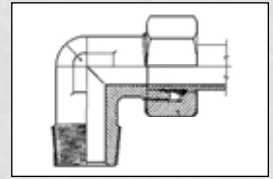

WEV metrisch

**Winkel Einschraub-
verschraubung**
Male Stud elbows

Bestell-Nummer Order-No.	Stutzen Body € Stück / Piece	Komplett Complete € Stück / Piece
WEV 4 LL M 8x1,0	*)	*)
WEV 6 LL M 10x1,0	*)	*)
WEV 8 LL M 10x1,0	*)	*)
WEV 6 L M 10x1,0	*)	*)
WEV 8 L M 12x1,5	*)	*)
WEV 10 L M 14x1,5	*)	*)
WEV 12 L M 16x1,5	*)	*)
WEV 15 L M 18x1,5	*)	*)
WEV 18 L M 22x1,5	*)	*)
WEV 22 L M 26x1,5	*)	*)
WEV 28 L M 33x2,0	*)	*)
WEV 35 L M 42x2,0	*)	*)
WEV 42 L M 48x2,0	*)	*)

*) Bitte Preisliste anfordern!
*) Please, request price list!

WEV metrisch

**Winkel Einschraub-
verschraubung**
Male Stud elbows

Bestell-Nummer Order-No.	Stutzen Body € Stück / Piece	Komplett Complete € Stück / Piece
WEV 6 S M 12x1,5	*)	*)
WEV 8 S M 14x1,5	*)	*)
WEV 10 S M 16x1,5	*)	*)
WEV 12 S M 18x1,5	*)	*)
WEV 14 S M 20x1,5	*)	*)
WEV 16 S M 22x1,5	*)	*)
WEV 20 S M 27x2,0	*)	*)
WEV 25 S M 33x2,0	*)	*)
WEV 30 S M 42x2,0	*)	*)
WEV 38 S M 48x2,0	*)	*)