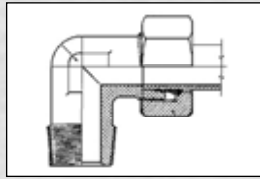

WEV metrisch

**Winkel Einschraub-
verschraubung**
Male Stud elbows

Bestell-Nummer Order-No.	Stutzen Body € Stück / Piece	Komplett Complete € Stück / Piece
WEV 4 LL M 8x1,0	*)	*)
WEV 6 LL M 10x1,0	*)	*)
WEV 8 LL M 10x1,0	*)	*)
WEV 6 L M 10x1,0	*)	*)
WEV 8 L M 12x1,5	*)	*)
WEV 10 L M 14x1,5	*)	*)
WEV 12 L M 16x1,5	*)	*)
WEV 15 L M 18x1,5	*)	*)
WEV 18 L M 22x1,5	*)	*)
WEV 22 L M 26x1,5	*)	*)
WEV 28 L M 33x2,0	*)	*)
WEV 35 L M 42x2,0	*)	*)
WEV 42 L M 48x2,0	*)	*)

*) Bitte Preisliste anfordern!
*) Please, request price list!

WEV metrisch

**Winkel Einschraub-
verschraubung**
Male Stud elbows

Bestell-Nummer Order-No.	Stutzen Body € Stück / Piece	Komplett Complete € Stück / Piece
WEV 6 S M 12x1,5	*)	*)
WEV 8 S M 14x1,5	*)	*)
WEV 10 S M 16x1,5	*)	*)
WEV 12 S M 18x1,5	*)	*)
WEV 14 S M 20x1,5	*)	*)
WEV 16 S M 22x1,5	*)	*)
WEV 20 S M 27x2,0	*)	*)
WEV 25 S M 33x2,0	*)	*)
WEV 30 S M 42x2,0	*)	*)
WEV 38 S M 48x2,0	*)	*)