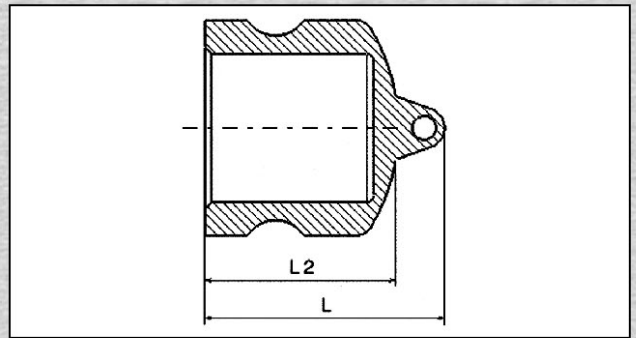

Muffen-Verschluß Typ DP

Female Dust Plugs Type DP

Schlauch Hose		Maßzahlen Dimensions		Artikel Article	Bestell-Nummer Order-No.	Preis Price €
DN	inch	L	L2			
15	1/2"	37	26	ZDP015	ZDP - DN 15	*)
20	3/4"	37	25	ZDP020	ZDP - DN 20	*)
25	1"	44	32	ZDP025	ZDP - DN 25	*)
32	1 1/4"	55	41	ZDP032	ZDP - DN 32	*)
40	1 1/2"	64	44	ZDP040	ZDP - DN 40	*)
50	2"	68	48	ZDP050	ZDP - DN 50	*)
65	2 1/2"	70	50	ZDP065	ZDP - DN 65	*)
80	3"	80	56	ZDP080	ZDP - DN 80	*)
100	4"	80	56	ZDP100	ZDP - DN 100	*)

Camlock-Stecker Typ A

mit BSPT-Innengewinde, DIN 2999

Coupling Male Type A

with BSPT thread, DIN 2999

Schlauch Hose		Maßzahlen Dimensions			Artikel Article	Bestell-Nummer Order-No.	Preis Price €
DN	inch	L	L2	K			
15	1/2"	45	35	53	ZDC015	ZDC - DN 15	*)
20	3/4"	45	35	54	ZDC020	ZDC - DN 20	*)
25	1"	54	42	61	ZDC025	ZDC - DN 25	*)
32	1 1/4"	65	51	79	ZDC032	ZDC - DN 32	*)
40	1 1/2"	69	52	83	ZDC040	ZDC - DN 40	*)
50	2"	78	59	94	ZDC050	ZDC - DN 50	*)
65	2 1/2"	83	64	109	ZDC065	ZDC - DN 65	*)
80	3"	88	65	130	ZDC080	ZDC - DN 80	*)
100	4"	94	70	158	ZDC100	ZDC - DN 100	*)