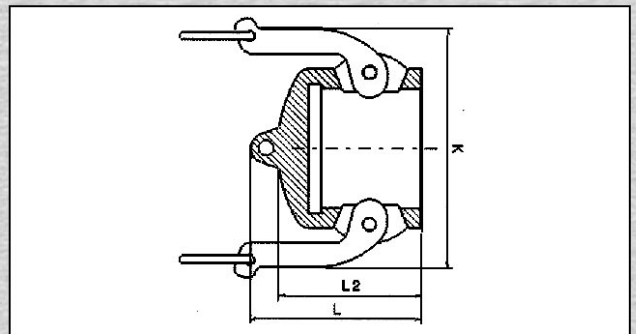

Muffen-Verschluß Typ DP

Female Dust Plugs Type DP

Schlauch Hose		Maßzahlen Dimensions		Artikel Article	Bestell-Nummer Order-No.	Preis Price €
DN	inch	L	L2			
15	1/2"	37	26	ZDP015	ZDP - DN 15	*)
20	3/4"	37	25	ZDP020	ZDP - DN 20	*)
25	1"	44	32	ZDP025	ZDP - DN 25	*)
32	1 1/4"	55	41	ZDP032	ZDP - DN 32	*)
40	1 1/2"	64	44	ZDP040	ZDP - DN 40	*)
50	2"	68	48	ZDP050	ZDP - DN 50	*)
65	2 1/2"	70	50	ZDP065	ZDP - DN 65	*)
80	3"	80	56	ZDP080	ZDP - DN 80	*)
100	4"	80	56	ZDP100	ZDP - DN 100	*)

Camlock-Stecker Typ A

mit BSPT-Innengewinde, DIN 2999

Coupling Male Type A

with BSPT thread, DIN 2999

Schlauch Hose		Maßzahlen Dimensions			Artikel Article	Bestell-Nummer Order-No.	Preis Price €
DN	inch	L	L2	K			
15	1/2"	45	35	53	ZDC015	ZDC - DN 15	*)
20	3/4"	45	35	54	ZDC020	ZDC - DN 20	*)
25	1"	54	42	61	ZDC025	ZDC - DN 25	*)
32	1 1/4"	65	51	79	ZDC032	ZDC - DN 32	*)
40	1 1/2"	69	52	83	ZDC040	ZDC - DN 40	*)
50	2"	78	59	94	ZDC050	ZDC - DN 50	*)
65	2 1/2"	83	64	109	ZDC065	ZDC - DN 65	*)
80	3"	88	65	130	ZDC080	ZDC - DN 80	*)
100	4"	94	70	158	ZDC100	ZDC - DN 100	*)