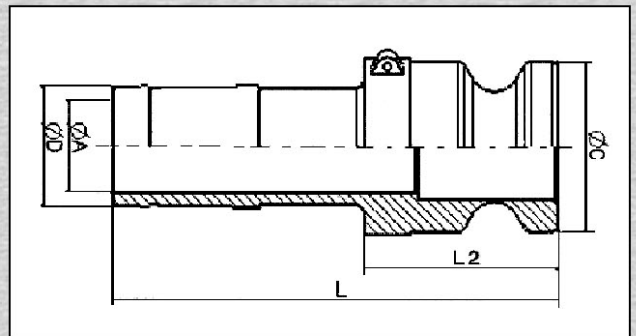

### Female Hose Coupling Shank Type C

Schlauch Hose		Maßzahlen Dimensions					Artikel Article	Bestell-Nummer Order-No.	Preis Price €
DN	inch	L	L2	C	D	K			
15	1/2"	92	32	14	20	53	ZC015	ZC - DN 15	*)
20	3/4"	92	32	14	20	54	ZC020	ZC - DN 20	*)
25	1"	105	40	20	26	61	ZC025	ZC - DN 25	*)
32	1 1/4"	118	48	25	33	79	ZC032	ZC - DN 32	*)
40	1 1/2"	121	49	31	39	83	ZC040	ZC - DN 40	*)
50	2"	138	54	43	52	94	ZC050	ZC - DN 50	*)
65	2 1/2"	155	59	55	65	109	ZC065	ZC - DN 65	*)
80	3"	164	60	67	77	130	ZC080	ZC - DN 80	*)
100	4"	175	62	92	103	158	ZC100	ZC - DN 100	*)

### Male Hose Coupling Shank Type E

Schlauch Hose		Maßzahlen Dimensions					Artikel Article	Bestell-Nummer Order-No.	Preis Price €
DN	inch	L	L2	A	C	D			
15	1/2"	98	40	14	33	20	ZE015	ZE - DN 15	*)
20	3/4"	98	40	14	33	20	ZE020	ZE - DN 20	*)
25	1"	110	46	20	39	26	ZE025	ZE - DN 25	*)
32	1 1/4"	121	53	25	48	33	ZE032	ZE - DN 32	*)
40	1 1/2"	125	56	31	56	39	ZE040	ZE - DN 40	*)
50	2"	140	60	43	66	52	ZE050	ZE - DN 50	*)
65	2 1/2"	158	64	55	80	65	ZE065	ZE - DN 65	*)
80	3"	170	66	67	102	77	ZE080	ZE - DN 80	*)
100	4"	182	69	92	132	102	ZE100	ZE - DN 100	*)