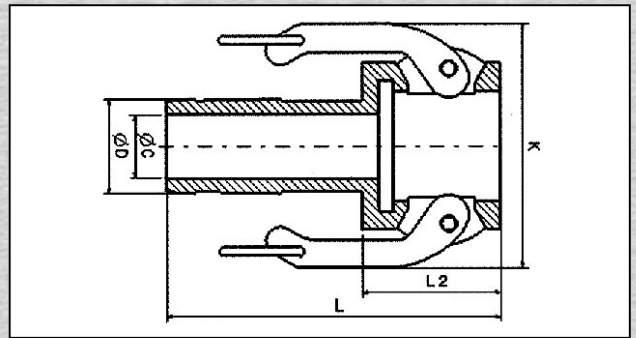

### Female Hose Coupling Shank Type C

Schlauch Hose		Maßzahlen Dimensions					Artikel Article	Bestell-Nummer Order-No.	Preis Price €
DN	inch	L	L2	C	D	K			
15	1/2"	92	32	14	20	53	ZC015	ZC - DN 15	*)
20	3/4"	92	32	14	20	54	ZC020	ZC - DN 20	*)
25	1"	105	40	20	26	61	ZC025	ZC - DN 25	*)
32	1 1/4"	118	48	25	33	79	ZC032	ZC - DN 32	*)
40	1 1/2"	121	49	31	39	83	ZC040	ZC - DN 40	*)
50	2"	138	54	43	52	94	ZC050	ZC - DN 50	*)
65	2 1/2"	155	59	55	65	109	ZC065	ZC - DN 65	*)
80	3"	164	60	67	77	130	ZC080	ZC - DN 80	*)
100	4"	175	62	92	103	158	ZC100	ZC - DN 100	*)

## Camlock-Stecker Typ E

mit Schlauchanschluß

### Male Hose Coupling Shank Type E

Schlauch Hose		Maßzahlen Dimensions					Artikel Article	Bestell-Nummer Order-No.	Preis Price €
DN	inch	L	L2	A	C	D			
15	1/2"	98	40	14	33	20	ZE015	ZE - DN 15	*)
20	3/4"	98	40	14	33	20	ZE020	ZE - DN 20	*)
25	1"	110	46	20	39	26	ZE025	ZE - DN 25	*)
32	1 1/4"	121	53	25	48	33	ZE032	ZE - DN 32	*)
40	1 1/2"	125	56	31	56	39	ZE040	ZE - DN 40	*)
50	2"	140	60	43	66	52	ZE050	ZE - DN 50	*)
65	2 1/2"	158	64	55	80	65	ZE065	ZE - DN 65	*)
80	3"	170	66	67	102	77	ZE080	ZE - DN 80	*)
100	4"	182	69	92	132	102	ZE100	ZE - DN 100	*)