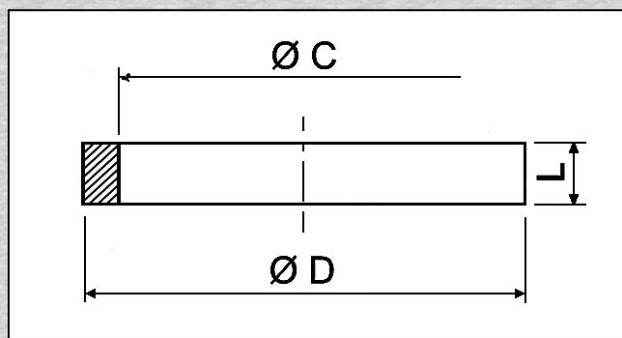

### NBR Seals for Camlock-Female

DN	Schlauch Hose		Artikel Article	Bestell-Nummer Order-No.	Preis Price €
	inch				
15	1/2"		JCAMNBR015	JCAMNBR - DN 15	*)
20	3/4"		JCAMNBR020	JCAMNBR - DN 20	*)
25	1"		JCAMNBR025	JCAMNBR - DN 25	*)
32	1 1/4"		JCAMNBR032	JCAMNBR - DN 32	*)
40	1 1/2"		JCAMNBR040	JCAMNBR - DN 40	*)
50	2"		JCAMNBR050	JCAMNBR - DN 50	*)
65	2 1/2"		JCAMNBR065	JCAMNBR - DN 65	*)
80	3"		JCAMNBR080	JCAMNBR - DN 80	*)
100	4"		JCAMNBR100	JCAMNBR - DN 100	*)