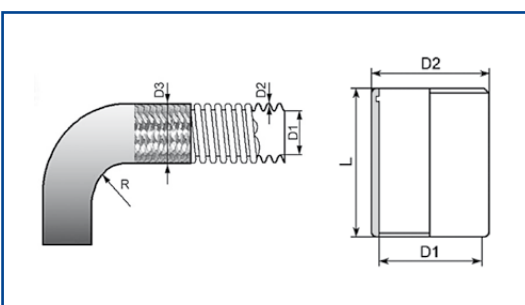

ÜBERSICHT

Übersicht der lieferbaren Schlauchanschlüsse in Stahl und Edelstahl

Losflansch/Festflansch DIN/ANSI

Lebensmittelschlauchanschlüsse DIN 11851

TRI-Clamp

Bio Connect

Camlock Muffe + Stecker

* Hydraulik Armaturen

* Pressfassungen

* Easy-Crimp-System: Zum eigenen Verpressen.
Datenblätter im Armaturenkatalog