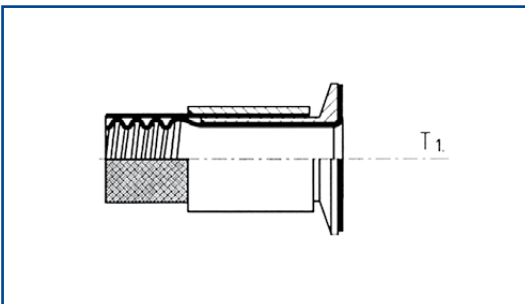

ÜBERSICHT

Übersicht der lieferbaren Schlauchanschlüsse in Stahl und Edelstahl

Losflansch/Festflansch DIN/ANSI

Lebensmittelschlauchanschlüsse DIN 11851

TRI-Clamp

Bio Connect

Camlock Muffe + Stecker

* Hydraulik Armaturen

* Pressfassungen

* Easy-Crimp-System: Zum eigenen Verpressen.
Datenblätter im Armaturenkatalog