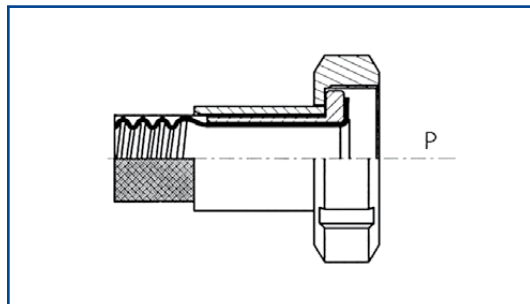

ÜBERSICHT

Übersicht der lieferbaren Schlauchanschlüsse in Stahl und Edelstahl

Losflansch/Festflansch DIN/ANSI

Lebensmittelschlauchanschlüsse DIN 11851

TRI-Clamp

Bio Connect

Camlock Muffe + Stecker

* Hydraulik Armaturen

* Pressfassungen

* Easy-Crimp-System: Zum eigenen Verpressen.
Datenblätter im Armaturenkatalog