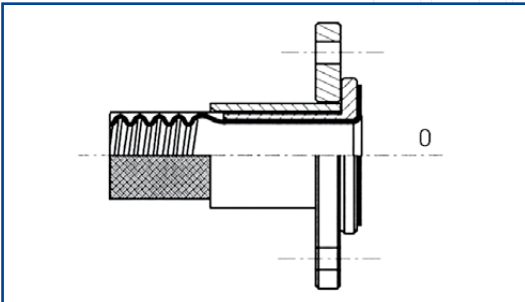

ÜBERSICHT

Übersicht der lieferbaren Schlauchanschlüsse in Stahl und Edelstahl

Losflansch/Festflansch DIN/ANSI

Lebensmittelschlauchanschlüsse DIN 11851

TRI-Clamp

Bio Connect

Camlock Muffe + Stecker

* Hydraulik Armaturen

* Pressfassungen

* Easy-Crimp-System: Zum eigenen Verpressen.
Datenblätter im Armaturenkatalog