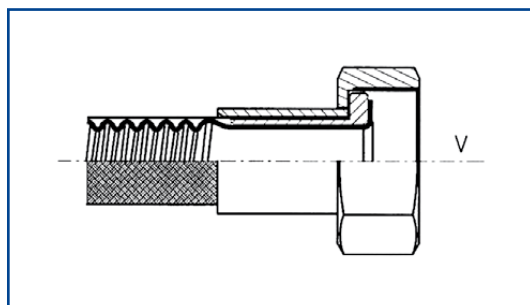

ÜBERSICHT

Übersicht der lieferbaren Schlauchanschlüsse in Stahl und Edelstahl

Losflansch/Festflansch DIN/ANSI

Lebensmittelschlauchanschlüsse DIN 11851

TRI-Clamp

Bio Connect

Camlock Muffe + Stecker

* Hydraulik Armaturen

* Pressfassungen

* Easy-Crimp-System: Zum eigenen Verpressen.
Datenblätter im Armaturenkatalog