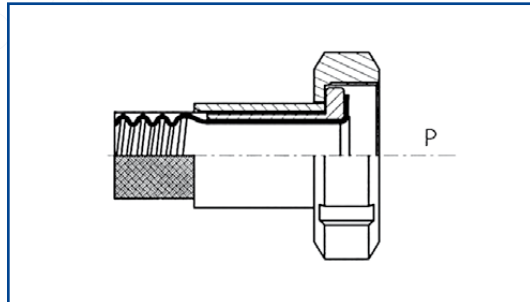

ÜBERSICHT

Übersicht der lieferbaren Schlauchanschlüsse in Stahl und Edelstahl

Losflansch/Festflansch DIN/ANSI

Lebensmittelschlauchanschlüsse DIN 11851

TRI-Clamp

Bio Connect

Camlock Muffe + Stecker

* Hydraulik Armaturen

* Pressfassungen

* Easy-Crimp-System: Zum eigenen Verpressen.
Datenblätter im Armaturenkatalog