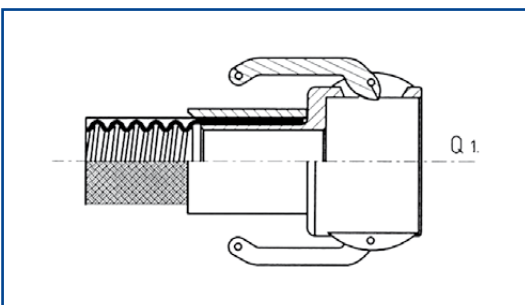

ÜBERSICHT

Übersicht der lieferbaren Schlauchanschlüsse in Stahl und Edelstahl

Losflansch/Festflansch DIN/ANSI

Lebensmittelschlauchanschlüsse DIN 11851

TRI-Clamp

Bio Connect

Camlock Muffe + Stecker

* Hydraulik Armaturen

* Pressfassungen

* Easy-Crimp-System: Zum eigenen Verpressen.
Datenblätter im Armaturenkatalog