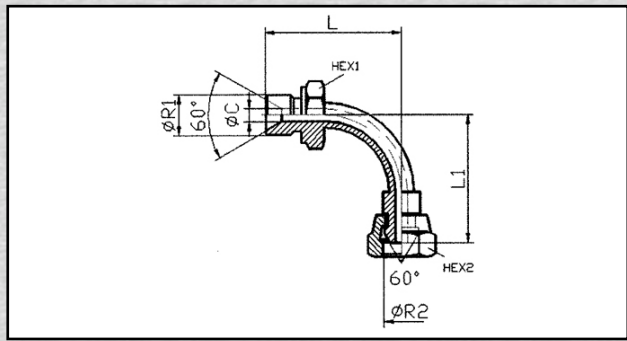

## 90° Bogen AGR-DKR

### Elbow 90° Male

Swivel Female BSP

Schlauch Hose DN	Gewinde Thread R1	Gewinde Thread R2	Maßzahlen Dimensions				Artikel Article	Bestell-Nummer Order-No.	Preis Price €	
			L	L1	C	HEX 1				HEX 2
06	1/4"	1/4"	42	42	5	17	19	Z119404	Z 119404	*)
10	3/8"	3/8"	44	44	8	22	22	Z119406	Z 119406	*)
12	1/2"	1/2"	48	48	11	27	27	Z119408	Z 119408	*)
20	3/4"	3/4"	63	63	16	32	32	Z119412	Z 119412	*)
25	1"	1"	79	79	22	41	41	Z119416	Z 119416	*)
32	1 1/4"	1 1/4"	88	88	28	50	50	Z119420	Z 119420	*)
40	1 1/2"	1 1/2"	100	100	33	55	55	Z119424	Z 119424	*)
50	2"	2"	115	115	46	65	70	Z119432	Z 119432	*)

### 45° Elbow BSP Female – Male

Schlauch Hose DN	Gewinde Thread R1	Gewinde Thread R2	Maßzahlen Dimensions				Artikel Article	Bestell-Nummer Order-No.	Preis Price €
			L	C	HEX 1	HEX 2			
06	1/4"	1/4"	35	5	17	19	Z119504	Z 119504	*)
10	3/8"	3/8"	46	8	22	22	Z119506	Z 119506	*)
12	1/2"	1/2"	52	11	27	27	Z119508	Z 119508	*)
20	3/4"	3/4"	58	16	32	32	Z119512	Z 119512	*)
25	1"	1"	72	22	41	41	Z119516	Z 119516	*)
32	1 1/4"	1 1/4"	78	28	50	50	Z119520	Z 119520	*)
40	1 1/2"	1 1/2"	97	33	55	55	Z119524	Z 119524	*)
50	2"	2"	75	46	65	70	Z119532	Z 119532	*)