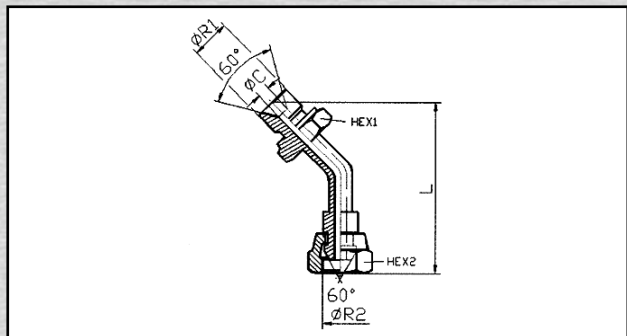

## 90° Bogen AGR-DKR

### Elbow 90° Male

Swivel Female BSP

Schlauch Hose DN	Gewinde Thread R1	Gewinde Thread R2	Maßzahlen Dimensions				Artikel Article	Bestell-Nummer Order-No.	Preis Price €	
			L	L1	C	HEX 1				HEX 2
06	1/4"	1/4"	42	42	5	17	19	Z119404	Z 119404	*)
10	3/8"	3/8"	44	44	8	22	22	Z119406	Z 119406	*)
12	1/2"	1/2"	48	48	11	27	27	Z119408	Z 119408	*)
20	3/4"	3/4"	63	63	16	32	32	Z119412	Z 119412	*)
25	1"	1"	79	79	22	41	41	Z119416	Z 119416	*)
32	1 1/4"	1 1/4"	88	88	28	50	50	Z119420	Z 119420	*)
40	1 1/2"	1 1/2"	100	100	33	55	55	Z119424	Z 119424	*)
50	2"	2"	115	115	46	65	70	Z119432	Z 119432	*)

## 45° Bogen AGR-DKR

### 45° Elbow BSP Female – Male

Schlauch Hose DN	Gewinde Thread R1	Gewinde Thread R2	Maßzahlen Dimensions				Artikel Article	Bestell-Nummer Order-No.	Preis Price €
			L	C	HEX 1	HEX 2			
06	1/4"	1/4"	35	5	17	19	Z119504	Z 119504	*)
10	3/8"	3/8"	46	8	22	22	Z119506	Z 119506	*)
12	1/2"	1/2"	52	11	27	27	Z119508	Z 119508	*)
20	3/4"	3/4"	58	16	32	32	Z119512	Z 119512	*)
25	1"	1"	72	22	41	41	Z119516	Z 119516	*)
32	1 1/4"	1 1/4"	78	28	50	50	Z119520	Z 119520	*)
40	1 1/2"	1 1/2"	97	33	55	55	Z119524	Z 119524	*)
50	2"	2"	75	46	65	70	Z119532	Z 119532	*)