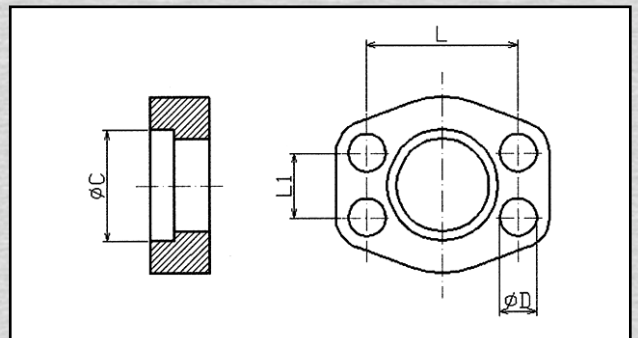

SAE Vollflansch

4 Loch 3000 PSI
VFL

Flange

Serie 3000 PSI

Schlauch Hose		Maßzahlen Dimensions				Artikel Article	Bestell-Nummer Order-No.	Preis Price €
DN	inch	L	L1	C	D			
12	1/2"	38,1	17,5	30,9	9	AFXI301	VFL 3 - DN 12	*)
20	3/4"	47,6	22,2	38,9	11	AFXI302	VFL 3 - DN 20	*)
25	1"	52,4	26,2	45,2	11	AFXI303	VFL 3 - DN 25	*)
32	1 1/4"	58,7	30,2	51,6	12	AFXI304	VFL 3 - DN 32	*)
40	1 1/2"	69,9	35,7	61,1	13,5	AFXI305	VFL 3 - DN 40	*)
50	2"	77,8	42,9	72,2	13,5	AFXI306	VFL 3 - DN 50	*)

SAE Vollflansch

4 Loch 6000 PSI
VFL

Flange

Serie 6000 PSI

Schlauch Hose		Maßzahlen Dimensions				Artikel Article	Bestell-Nummer Order-No.	Preis Price €
DN	inch	L	L1	C	D			
12	1/2"	40,5	18,3	32,5	9	AFXI601	VFL 6 - DN 12	*)
20	3/4"	50,8	23,8	42	11	AFXI602	VFL 6 - DN 20	*)
25	1"	57,2	27,8	48,4	13	AFXI603	VFL 6 - DN 25	*)
32	1 1/4"	66,7	31,8	54,8	15	AFXI604	VFL 6 - DN 32	*)
40	1 1/2"	79,4	36,5	64,3	17	AFXI605	VFL 6 - DN 40	*)
50	2"	96,8	44,5	80,1	21	AFXI606	VFL 6 - DN 50	*)