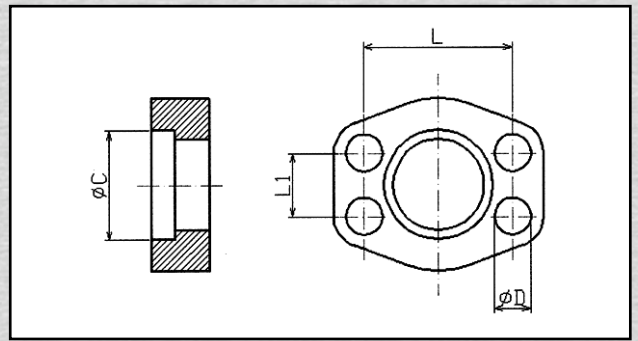

SAE Vollflansch

4 Loch 3000 PSI
VFL

Flange

Serie 3000 PSI

Schlauch Hose		Maßzahlen Dimensions				Artikel Article	Bestell-Nummer Order-No.	Preis Price €
DN	inch	L	L1	C	D			
12	1/2"	38,1	17,5	30,9	9	AFXI301	VFL 3 - DN 12	*)
20	3/4"	47,6	22,2	38,9	11	AFXI302	VFL 3 - DN 20	*)
25	1"	52,4	26,2	45,2	11	AFXI303	VFL 3 - DN 25	*)
32	1 1/4"	58,7	30,2	51,6	12	AFXI304	VFL 3 - DN 32	*)
40	1 1/2"	69,9	35,7	61,1	13,5	AFXI305	VFL 3 - DN 40	*)
50	2"	77,8	42,9	72,2	13,5	AFXI306	VFL 3 - DN 50	*)

SAE Vollflansch

4 Loch 6000 PSI
VFL

Flange

Serie 6000 PSI

Schlauch Hose		Maßzahlen Dimensions				Artikel Article	Bestell-Nummer Order-No.	Preis Price €
DN	inch	L	L1	C	D			
12	1/2"	40,5	18,3	32,5	9	AFXI601	VFL 6 - DN 12	*)
20	3/4"	50,8	23,8	42	11	AFXI602	VFL 6 - DN 20	*)
25	1"	57,2	27,8	48,4	13	AFXI603	VFL 6 - DN 25	*)
32	1 1/4"	66,7	31,8	54,8	15	AFXI604	VFL 6 - DN 32	*)
40	1 1/2"	79,4	36,5	64,3	17	AFXI605	VFL 6 - DN 40	*)
50	2"	96,8	44,5	80,1	21	AFXI606	VFL 6 - DN 50	*)