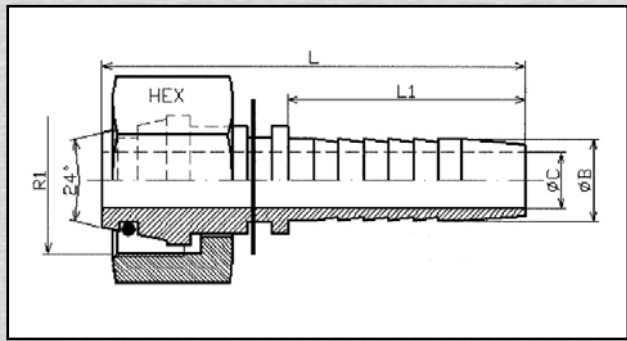

Dichtkegel

mit Überwurfmutter und O-Ring
DIN 20078 NP
DKOL / DKOS

Swivel Female

Metric 24° Cone
with o-ring

Schlauch Hose		Rohe Ø Tube Ø	Gewinde Thread	Maßzahlen Dimensions				Artikel Article	Bestell-Nummer Order-No.	Preis Price
DN	inch	RA	R1	L	L1	C	HEX			€
05	3/16"	6 L	12x1,5	46	24	3	14	84804120603	DKO 06 L - DN 05	*)
06	1/4"	6 L	12x1,5	46,5	28	4	14	84804120604	DKO 06 L - DN 06	*)
06	1/4"	8 L	14x1,5	52	28	4	17	84804140804	DKO 08 L - DN 06	*)
06	1/4"	10 L	16x1,5	50	28	4	19	84804161004	DKO 10 L - DN 06	*)
08	5/16"	10 L	16x1,5	52,8	28	5,5	19	84804161005	DKO 10 L - DN 08	*)
10	3/8"	10 L	16x1,5	53,5	29,5	7	19	84804161006	DKO 10 L - DN 10	*)
06	1/4"	12 L	18x1,5	50,5	28	4	22	84804181204	DKO 12 L - DN 06	*)
08	5/16"	12 L	18x1,5	51	28	5,5	22	84804181205	DKO 12 L - DN 08	*)
10	3/8"	12 L	18x1,5	52,5	29,5	7	22	84804181206	DKO 12 L - DN 10	*)
10	3/8"	15 L	22x1,5	57	29,5	7	27	84804221506	DKO 15 L - DN 10	*)
12	1/2"	15 L	22x1,5	58,5	29,5	9,5	27	84804221508	DKO 15 L - DN 12	*)
12	1/2"	18 L	16x1,5	58,6	29,5	9,5	32	84804261808	DKO 18 L - DN 12	*)
16	5/8"	18 L	26x1,5	64,4	34	12	32	84804261810	DKO 18 L - DN 16	*)
20	3/4"	22 L	30x2	71,5	39	15	46	84804302212	DKO 22 L - DN 20	*)
25	1"	28 L	36x2	80,5	47	19	41	84804362816	DKO 28 L - DN 25	*)
32	1 1/4"	35 L	45x2	95	54,5	26	50	84804453520	DKO 35 L - DN 32	*)
40	1 1/2"	42 L	52x2	111,5	58	32	60	84804524224	DKO 42 L - DN 40	*)
06	1/4"	8 S	16x1,5	53	28	4	19	84804160804	DKO 08 S - DN 06	*)
06	1/4"	10 S	18x1,5	54	28	4	22	84804181004	DKO 10 S - DN 06	*)
08	5/16"	12 S	20x1,5	61	28	5,5	24	84804201205	DKO 12 S - DN 08	*)
10	3/8"	12 S	20x1,5	52,5	29,5	7	24	84804201206	DKO 12 S - DN 10	*)
10	3/8"	14 S	22x1,5	62,5	29,5	7	27	84804221406	DKO 14 S - DN 10	*)
12	1/2"	16 S	24x1,5	64,5	29,5	9,5	30	84804241608	DKO 16 S - DN 12	*)
12	1/2"	20 S	30x2	71	29,5	9,5	36	84804302008	DKO 20 S - DN 12	*)
16	5/8"	20 S	30x2	71	34	12	36	84804302010	DKO 20 S - DN 16	*)
20	3/4"	20 S	30x2	82	39	15	36	84804302012	DKO 20 S - DN 20	*)
20	3/4"	25 S	36x2	82	39	15	46	84804362512	DKO 25 S - DN 20	*)
25	1"	25 S	36x2	92,6	47	19	50	84804362516	DKO 25 S - DN 25	*)
25	1"	30 S	42x2	97	47	19	50	84804423016	DKO 30 S - DN 25	*)
32	1 1/4"	38 S	52x2	105	54,5	26	60	84804523820	DKO 38 S - DN 32	*)