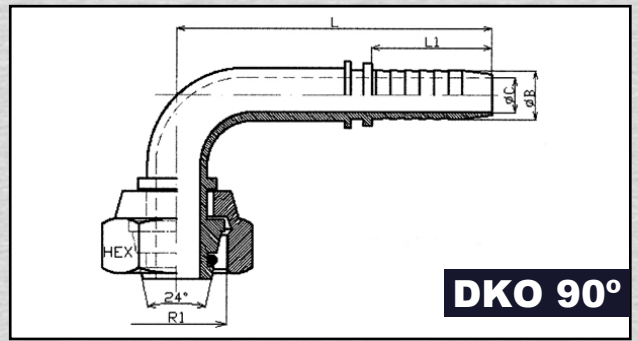

## Dichtkegel

mit Überwurfmutter und O-Ring  
 DIN 20078 ND 90° Bogen  
 DKOL 90° / DKOS 90°

### 90° Swivel Female

Metric 24° Cone  
 with o-ring

Schlauch Hose		Schlauch Hose	Gewinde Thread	Maßzahlen Dimensions				Artikel Article	Bestell-Nummer Order-No.	Preis Price
DN	inch	MET.	R1	L	L1	C	HEX		DKO 90°	€
06	1/4"	8 L	14x1,5	66	28	4	17	84305140804	DKO 08 L - DN 06	*)
08	5/16"	10 L	16x1,5	66	28	5,5	19	84305161005	DKO 10 L - DN 08	*)
10	3/8"	10 L	16x1,5	69	29,5	7	19	84305161006	DKO 10 L - DN 10	*)
10	3/8"	12 L	18x1,5	69	29,5	7	22	84305181206	DKO 12 L - DN 10	*)
12	1/2"	15 L	22x1,5	69	29,5	9,5	27	84305221508	DKO 15 L - DN 12	*)
16	5/8"	18 L	26x1,5	83	34	12,5	32	84305261810	DKO 18 L - DN 16	*)
20	3/4"	22 L	30x2	104	39	15	36	84305302212	DKO 22 L - DN 20	*)
25	1"	28 L	36x2	124	47	19	41	84305362816	DKO 28 L - DN 25	*)
32	1 1/4"	35 L	45x2	196	54,5	26	50	84305453520	DKO 35 L - DN 32	*)
40	1 1/2"	42 L	52x2	230	58	32	60	84305524224	DKO 42 L - DN 40	*)
06	1/4"	6 S	14x1,5	69	28	4	17	84305140604	DKO 06 S - DN 06	*)
06	1/4"	8 S	16x1,5	66	28	4	19	84305160804	DKO 08 S - DN 06	*)
06	1/4"	10 S	18x1,5	66	28	5,5	22	84305181004	DKO 10 S - DN 06	*)
08	5/16"	12 S	20x1,5	66	28	5,5	24	84305201205	DKO 12 S - DN 08	*)
10	3/8"	12 S	20x1,5	69	29,5	7	24	84305201206	DKO 12 S - DN 10	*)
10	3/8"	14 S	22x1,5	69	29,5	7	27	84305221406	DKO 14 S - DN 10	*)
12	1/2"	16 S	24x1,5	71	29,5	9,5	30	84305241608	DKO 16 S - DN 12	*)
16	5/8"	20 S	30x2	98	34	12,5	36	84305302010	DKO 20 S - DN 16	*)
20	3/4"	25 S	36x2	102	39	15	46	84305362512	DKO 25 S - DN 20	*)
25	1"	30 S	42x2	115	47	19	50	84305423016	DKO 30 S - DN 25	*)
32	1 1/4"	38 S	52x2	146	54,5	26	60	84305523820	DKO 38 S - DN 32	*)