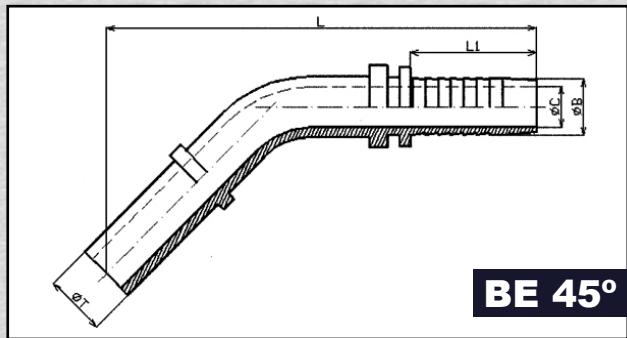

## Rohrstutzen 45°

RS 45°

### 45° Metric Straight Standpipe

Schlauch Hose		Schlauch Hose	Maßzahlen Dimensions			Artikel Article	Bestell-Nummer Order-No.	Preis Price
DN	inch	T	L	L1	C		BE 45°	€
05	3/16"	6 L	54,5	24	3	843580603	BE 06 L - DN 05	*)
06	1/4"	6 L	58,5	28	4	843580604	BE 06 L - DN 06	*)
06	1/4"	8 L	58,5	28	4	843580804	BE 08 L - DN 06	*)
08	5/16"	10 L	60,5	28	5,5	843581005	BE 10 L - DN 08	*)
10	3/8"	10 L	62,5	29,5	7	843581006	BE 10 L - DN 10	*)
10	3/8"	12 L	67,5	29,5	7	843581206	BE 12 L - DN 10	*)
12	1/2"	15 L	77	29,5	9,5	843581508	BE 15 L - DN 12	*)
16	5/8"	18 L	85	34	12,5	843581810	BE 18 L - DN 16	*)
20	3/4"	22 L	101	39	15	843582212	BE 22 L - DN 20	*)
25	1	28 L	120	47	19	843582816	BE 28 L - DN 25	*)
32	1 1/4"	35 L	137	54,5	26	843583520	BE 35 L - DN 32	*)
32	1 1/2"	42 L	161	58	32	843584224	BE 42 L - DN 40	*)
06	1/4"	10 S	58,5	28	4	843581004	BE 10 S - DN 06	*)
08	5/16"	12 S	60,5	28	5,5	843581205	BE 12 S - DN 08	*)
10	3/8"	14 S	68,5	29,5	7	843581406	BE 14 S - DN 10	*)
12	1/2"	14 S	69	29,5	9,5	843581408	BE 14 S - DN 12	*)
12	1/2"	16 S	79	29,5	9,5	843581608	BE 16 S - DN 12	*)
16	5/8"	20 S	90	34	12,5	843582010	BE 20 S - DN 16	*)
20	3/4"	20 S	94	39	15	843582012	BE 20 S - DN 20	*)
20	3/4"	25 S	97	39	15	843582512	BE 25 S - DN 20	*)
25	1"	30 S	137	47	19	843583016	BE 30 S - DN 25	*)
32	1 1/4"	38 S	161	54,5	26	843583820	BE 38 S - DN 32	*)