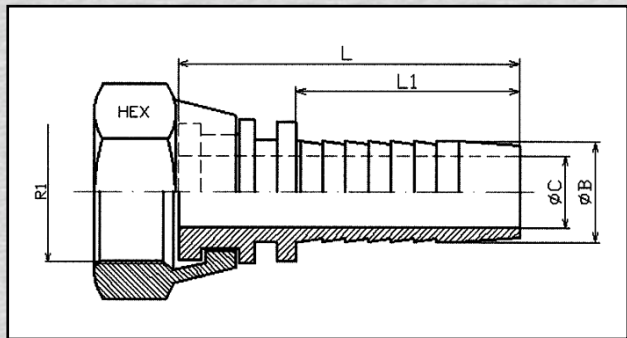

Dichtkopf DKRF

mit BSP Überwurfmutter flachdichtend

Swivel Female BSP

Flat Seat

Schlauch Hose		Gewinde Thread	Maßzahlen Dimensions				Artikel Article	Bestell-Nummer Order-No.	Preis Price
DN	inch	R1	L	L1	C	HEX		€	
06	1/4"	1/4"	41	28	4	19	842000404	DKRF 1.4 - DN 06 *)	
06	1/4"	3/8"	42,5	28	4	22	842000604	DKRF 3.8 - DN 06 *)	
08	5/16"	3/8"	43	28	5,5	22	842000605	DKRF 3.8 - DN 08 *)	
10	3/8"	3/8"	44,5	29,5	7	22	842000606	DKRF 3.8 - DN 10 *)	
12	1/2"	3/8"	45	29,5	9,5	22	842000608	DKRF 3.8 - DN 12 *)	
06	1/4"	1/2"	42,5	28	4	27	842000804	DKRF 1.2 - DN 06 *)	
10	3/8"	1/2"	44,5	29,5	7	27	842000806	DKRF 1.2 - DN 10 *)	
12	1/2"	1/2"	45	29,5	9,5	27	842000808	DKRF 1.2 - DN 12 *)	
12	1/2"	3/4"	48	29,5	9,5	32	842001208	DKRF 3.4 - DN 12 *)	
16	5/8"	3/4"	52,8	34	12	32	842001210	DKRF 3.4 - DN 16 *)	
20	3/4"	3/4"	59	39	15	32	842001212	DKRF 3.4 - DN 20 *)	
25	1"	1"	69	47	19	41	842001616	DKRF 1.1 - DN 25 *)	
32	1 1/4"	1 1/4"	79,5	54,5	26	50	842002020	DKRF 5.4 - DN 32 *)	
40	1 1/2"	1 1/2"	83,5	58	32	55	842002424	DKRF 3.2 - DN 40 *)	
50	2"	2"	100,5	72	44	65	842003232	DKRF 4.2 - DN 50 *)	