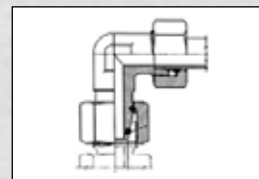

GEKV WD metrisch

Gerade Kegel-Einschraub-Verschraubung mit Weichdichtung

Male stud standpipe with taper and seal

Bestell-Nummer Order-No.	Stutzen Body € Stück / Piece	Komplett Complete € Stück / Piece
GEKV 6 L M 10x1,0 WD	*)	*)
GEKV 8 L M 12x1,5 WD	*)	*)
GEKV 10 L M 14x1,5 WD	*)	*)
GEKV 12 L M 16x1,5 WD	*)	*)
GEKV 15 L M 18x1,5 WD	*)	*)
GEKV 18 L M 22x1,5 WD	*)	*)
GEKV 22 L M 26x1,5 WD	*)	*)
GEKV 28 L M 33x2,0 WD	*)	*)
GEKV 35 L M 42x2,0 WD	*)	*)
GEKV 42 L M 48x2,0 WD	*)	*)
GEKV 6 S M 12x1,5 WD	*)	*)
GEKV 8 S M 14x1,5 WD	*)	*)
GEKV 10 S M 16x1,5 WD	*)	*)
GEKV 12 S M 18x1,5 WD	*)	*)
GEKV 14 S M 20x1,5 WD	*)	*)
GEKV 16 S M 22x1,5 WD	*)	*)
GEKV 20 S M 27x2,0 WD	*)	*)
GEKV 25 S M 33x2,0 WD	*)	*)
GEKV 30 S M 42x2,0 WD	*)	*)
GEKV 38 S M 48x2,0 WD	*)	*)

*) Bitte Preisliste anfordern!
*) Please, request price list!

WKV

Einstellbare Kegel-Winkel-Verschraubung

Adjustable elbows with taper

Bestell-Nummer Order-No.	Stutzen Body € Stück / Piece	Komplett Complete € Stück / Piece
WKV 6 L	*)	*)
WKV 8 L	*)	*)
WKV 10 L	*)	*)
WKV 12 L	*)	*)
WKV 15 L	*)	*)
WKV 18 L	*)	*)
WKV 22 L	*)	*)
WKV 28 L	*)	*)
WKV 35 L	*)	*)
WKV 42 L	*)	*)
WKV 6 S	*)	*)
WKV 8 S	*)	*)
WKV 10 S	*)	*)
WKV 12 S	*)	*)
WKV 14 S	*)	*)
WKV 16 S	*)	*)
WKV 20 S	*)	*)
WKV 25 S	*)	*)
WKV 30 S	*)	*)
WKV 38 S	*)	*)