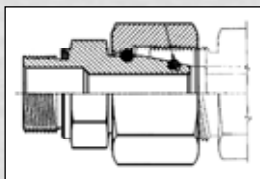

GEKV WD metrisch

Gerade Kegel-Einschraub-Verschraubung mit Weichdichtung

Male stud standpipe with taper and seal

Bestell-Nummer Order-No.	Stutzen Body € Stück / Piece	Komplett Complete € Stück / Piece
GEKV 6 L M 10x1,0 WD	*)	*)
GEKV 8 L M 12x1,5 WD	*)	*)
GEKV 10 L M 14x1,5 WD	*)	*)
GEKV 12 L M 16x1,5 WD	*)	*)
GEKV 15 L M 18x1,5 WD	*)	*)
GEKV 18 L M 22x1,5 WD	*)	*)
GEKV 22 L M 26x1,5 WD	*)	*)
GEKV 28 L M 33x2,0 WD	*)	*)
GEKV 35 L M 42x2,0 WD	*)	*)
GEKV 42 L M 48x2,0 WD	*)	*)
GEKV 6 S M 12x1,5 WD	*)	*)
GEKV 8 S M 14x1,5 WD	*)	*)
GEKV 10 S M 16x1,5 WD	*)	*)
GEKV 12 S M 18x1,5 WD	*)	*)
GEKV 14 S M 20x1,5 WD	*)	*)
GEKV 16 S M 22x1,5 WD	*)	*)
GEKV 20 S M 27x2,0 WD	*)	*)
GEKV 25 S M 33x2,0 WD	*)	*)
GEKV 30 S M 42x2,0 WD	*)	*)
GEKV 38 S M 48x2,0 WD	*)	*)

*) Bitte Preisliste anfordern!
*) Please, request price list!

WKV

Einstellbare Kegel-Winkel-Verschraubung

Adjustable elbows with taper

Bestell-Nummer Order-No.	Stutzen Body € Stück / Piece	Komplett Complete € Stück / Piece
WKV 6 L	*)	*)
WKV 8 L	*)	*)
WKV 10 L	*)	*)
WKV 12 L	*)	*)
WKV 15 L	*)	*)
WKV 18 L	*)	*)
WKV 22 L	*)	*)
WKV 28 L	*)	*)
WKV 35 L	*)	*)
WKV 42 L	*)	*)
WKV 6 S	*)	*)
WKV 8 S	*)	*)
WKV 10 S	*)	*)
WKV 12 S	*)	*)
WKV 14 S	*)	*)
WKV 16 S	*)	*)
WKV 20 S	*)	*)
WKV 25 S	*)	*)
WKV 30 S	*)	*)
WKV 38 S	*)	*)