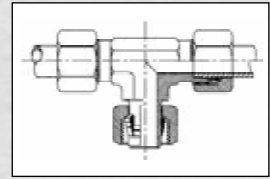

EVTV

**Einstellbare
T-Verschraubung**
*Adjustable running tees
with male studs*

EVTV R-Zoll

**Einstellbare
T-Verschraubung**
*Adjustable running tees
with male studs*

Bestell-Nummer Order-No.	Stutzen Body € Stück / Piece	Komplett Complete € Stück / Piece
EVTV 6 L	*)	*)
EVTV 8 L	*)	*)
EVTV 10 L	*)	*)
EVTV 12 L	*)	*)
EVTV 15 L	*)	*)
EVTV 18 L	*)	*)
EVTV 22 L	*)	*)
EVTV 28 L	*)	*)
EVTV 35 L	*)	*)
EVTV 42 L	*)	*)
EVTV 6 S	*)	*)
EVTV 8 S	*)	*)
EVTV 10 S	*)	*)
EVTV 12 S	*)	*)
EVTV 14 S	*)	*)
EVTV 16 S	*)	*)
EVTV 20 S	*)	*)
EVTV 25 S	*)	*)
EVTV 30 S	*)	*)
EVTV 38 S	*)	*)

*) Bitte Preisliste anfordern!
*) Please, request price list!

Bestell-Nummer Order-No.	Stutzen Body € Stück / Piece	Komplett Complete € Stück / Piece
EVTV 6 L R 1/8"	*)	*)
EVTV 8 L R 1/4"	*)	*)
EVTV 10 L R 1/4"	*)	*)
EVTV 12 L R 3/8"	*)	*)
EVTV 15 L R 1/2"	*)	*)
EVTV 18 L R 1/2"	*)	*)
EVTV 22 L R 3/4"	*)	*)
EVTV 28 L R 1"	*)	*)
EVTV 35 L R 1 1/4"	*)	*)
EVTV 42 L R 1 1/2"	*)	*)
EVTV 6 S R 1/4"	*)	*)
EVTV 8 S R 1/4"	*)	*)
EVTV 10 S R 3/8"	*)	*)
EVTV 12 S R 3/8"	*)	*)
EVTV 14 S R 1/2"	*)	*)
EVTV 16 S R 1/2"	*)	*)
EVTV 20 S R 3/4"	*)	*)
EVTV 25 S R 1"	*)	*)
EVTV 30 S R 1 1/4"	*)	*)
EVTV 38 S R 1 1/2"	*)	*)