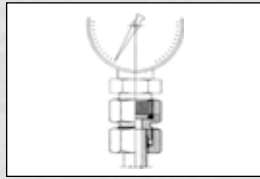

EVMAV R-Zoll

Einstellbare Manometer-Anschlußstutzen
Adjustable manometer couplings

Bestell-Nummer Order-No.	Stutzen Body € Stück / Piece	Komplett Complete € Stück / Piece
EVMAV 6 L R 1/4"	*)	*)
EVMAV 8 L R 1/4"	*)	*)
EVMAV 10 L R 1/4"	*)	*)
EVMAV 12 L R 1/4"	*)	*)
EVMAV 6 S R 1/2"	*)	*)
EVMAV 8 S R 1/2"	*)	*)
EVMAV 10 S R 1/2"	*)	*)
EVMAV 12 S R 1/2"	*)	*)

*) Bitte Preisliste anfordern!
*) Please, request price list!

EVMAV metrisch

Einstellbare Manometer-Anschlußstutzen
Adjustable manometer couplings

Bestell-Nummer Order-No.	Stutzen Body € Stück / Piece	Komplett Complete € Stück / Piece
EVMAV 6 L NPT1/4"	*)	*)
EVMAV 8 L NPT1/4"	*)	*)
EVMAV10 L NPT1/4"	*)	*)
EVMAV12 L NPT1/4"	*)	*)
EVMAV 6 S NPT1/2"	*)	*)
EVMAV 8 S NPT1/2"	*)	*)
EVMAV10 S NPT1/2"	*)	*)
EVMAV12 S NPT1/2"	*)	*)