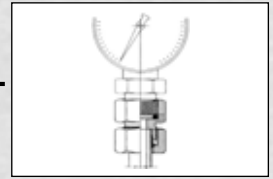

EVMAV R-Zoll

Einstellbare Manometer-Anschlußstutzen
Adjustable manometer couplings

Bestell-Nummer Order-No.	Stutzen Body € Stück / Piece	Komplett Complete € Stück / Piece
EVMAV 6 L R 1/4"	*)	*)
EVMAV 8 L R 1/4"	*)	*)
EVMAV 10 L R 1/4"	*)	*)
EVMAV 12 L R 1/4"	*)	*)
EVMAV 6 S R 1/2"	*)	*)
EVMAV 8 S R 1/2"	*)	*)
EVMAV 10 S R 1/2"	*)	*)
EVMAV 12 S R 1/2"	*)	*)

*) Bitte Preisliste anfordern!
*) Please, request price list!

EVMAV metrisch

Einstellbare Manometer-Anschlußstutzen
Adjustable manometer couplings

Bestell-Nummer Order-No.	Stutzen Body € Stück / Piece	Komplett Complete € Stück / Piece
EVMAV 6 L NPT1/4"	*)	*)
EVMAV 8 L NPT1/4"	*)	*)
EVMAV10 L NPT1/4"	*)	*)
EVMAV12 L NPT1/4"	*)	*)
EVMAV 6 S NPT1/2"	*)	*)
EVMAV 8 S NPT1/2"	*)	*)
EVMAV10 S NPT1/2"	*)	*)
EVMAV12 S NPT1/2"	*)	*)