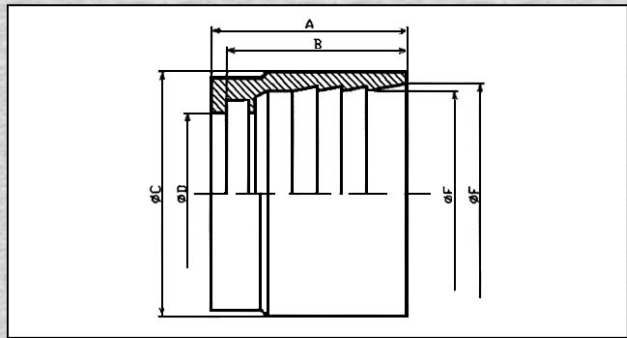

Preßfassungen

für Lebensmittel-Schlauch

Food Hoses Ferrules

Schlauch Hose		Maßzahlen Dimensions						Artikel Article	Bestell-Nummer Order-No.	Preis Price €
DN	Ø Max	A	B	C	D	E	F			
13	23	31,5	29	30	20	24	26,5	810421324	810421324	*)
19	32	31,5	29	39	26	33	35,5	810421933	810421933	*)
25	39	31,5	29	46	33,5	40	42,5	810422540	810422540	*)
32	48	40,5	37,5	55	39	48,5	51	810423248	810423248	*)
38	52	42	38,5	58,5	44	52,5	54	810423852	810423852	*)
38	56	41,5	38	63	44	57	58,5	810423857	810423857	*)
40	54	41,5	38	61	46	55	57,5	810424055	810424055	*)
40	60	41,5	38	67	47	61	63,5	810424061	810424061	*)
50	63	50	46,5	70	56	64	65,5	810425064	810425064	*)
50	68	50	46,5	76	56	69	71,5	810425069	810425069	*)
50	73	50	46,5	80	56	73,5	76	810425073	810425073	*)
63/65	79	61	58	88	72,5	80	81,5	810426580	810426580	*)
63/65	93	61	58	101,5	72	93,5	95	810426593	810426593	*)
70	89	*)	*)	*)	*)	*)	*)	810427090	810427090	*)
75/80	94	66	63	103	85	94,5	97,5	810427595	810427595	*)
75/80	106	66	63	115	85	106,5	109,5	8104275107	8104275107	*)
100	122	70,5	67,5	131	112	123	126	81042100123	81042100123	*)
100	134	70,5	67,5	144	112	135	138	81042100135	81042100135	*)